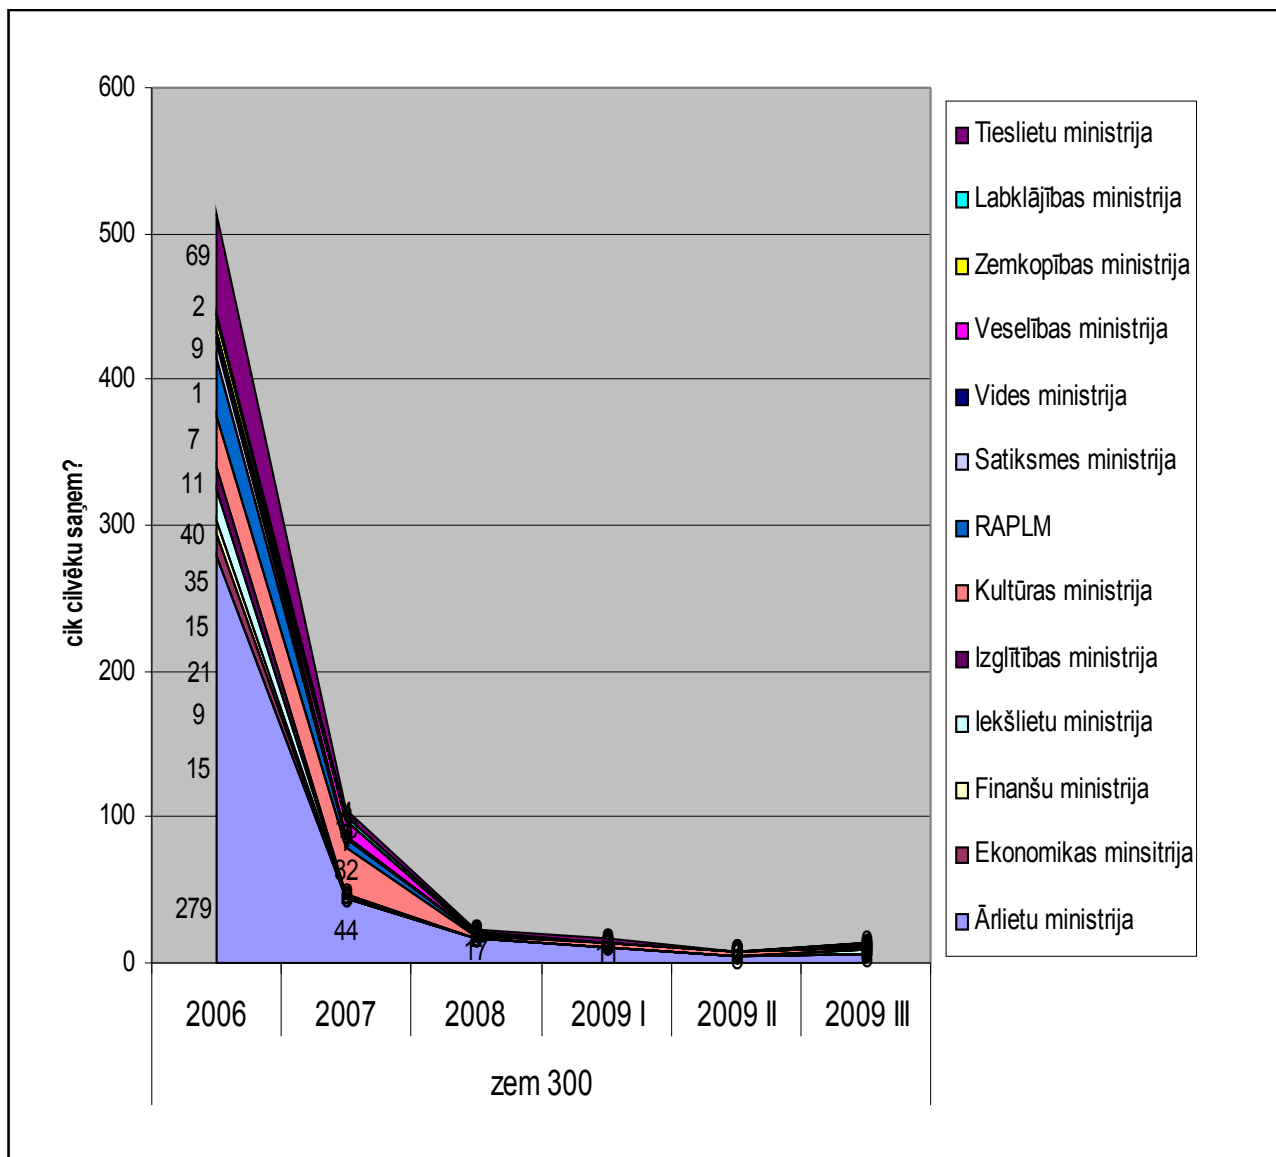

Par datiem

Nolūkā informēt sabiedrību par valsts budžeta izdevumiem, ietaupījumiem un pieņemtajiem lēmumiem, 30. jūnijā premjers Valdis Dombrovskis uzdeva visām ministrijām, KNAB un Valsts kancelejai (informējot arī citas institūcijas, ja tās vēlētos pievienoties šai iniciatīvai) sagatavot un publicēt informāciju par atsevišķām iestāžu budžeta sadaļām 2006-2009.

31. jūlijā ministrijas un dažas no neatkarīgajām institūcijām šo informāciju publiskoja savās Interneta mājas lapās. Šeit apkopoju ziņas par algu līmeni un dinamiku ministrijās, kas bija pieņēmis no premjera uzdotajiem jautājumiem. Apkopojums par citām izdevumu kategorijām sekos...

Apzīmējumi

Zīmējumu horizontālā (x) ass raksturo dinamiku laikā no 2006. – 2009. gadam, ņemot vērā 2009. gada budžeta sākotnējo versiju (2009 I), budžetu pēc pirmajiem grozījumiem (2009 II) un budžetu pēc grozījumiem 2009. gada pavasarī (2009 III).

Vertikālā ass (y) raksturo to visās ministrijās kopā strādājošo skaitu, kurš saņem attiecīgu atalgojumu pirms nodokļu nomaksas.

Krāsainie laukumi raksturo konkrētas ministrijas īpatsvaru šai kopējā skaitlī, bet visa figūra kopumā dinamiku – proti, vai noteiktā atalgojuma saņēmēju skaits kopumā valsts pārvaldē aug vai samazinās (tomēr tas nenozīmē, ka pie vispārējās tendences samazināties, atsevišķās ministrijās konkrēta atalgojuma saņēmēju skaits nevar pieaugt!)

Piemēram: Algu, kas zemāka par 300 Ls saņem nedaudz vairāk kā 500 strādājošo, no tiem 69 Tieslietu ministrijā, 2 Labklājības ministrijā...

Zīmējumi

Algas, kas zemākas par 300 Ls.....	3
Algas no 300 – 500 Ls.....	4
Algas no 500 – 1000 Ls.....	5
Algas no 1000 – 1500 Ls.....	5
Algas no 1500 – 2000 Ls.....	6
Algas no 2000 – 2500 Ls.....	6
Algas virs 2500 Ls.....	7

1. zīmējums

Algas, kas zemākas par 300 Ls