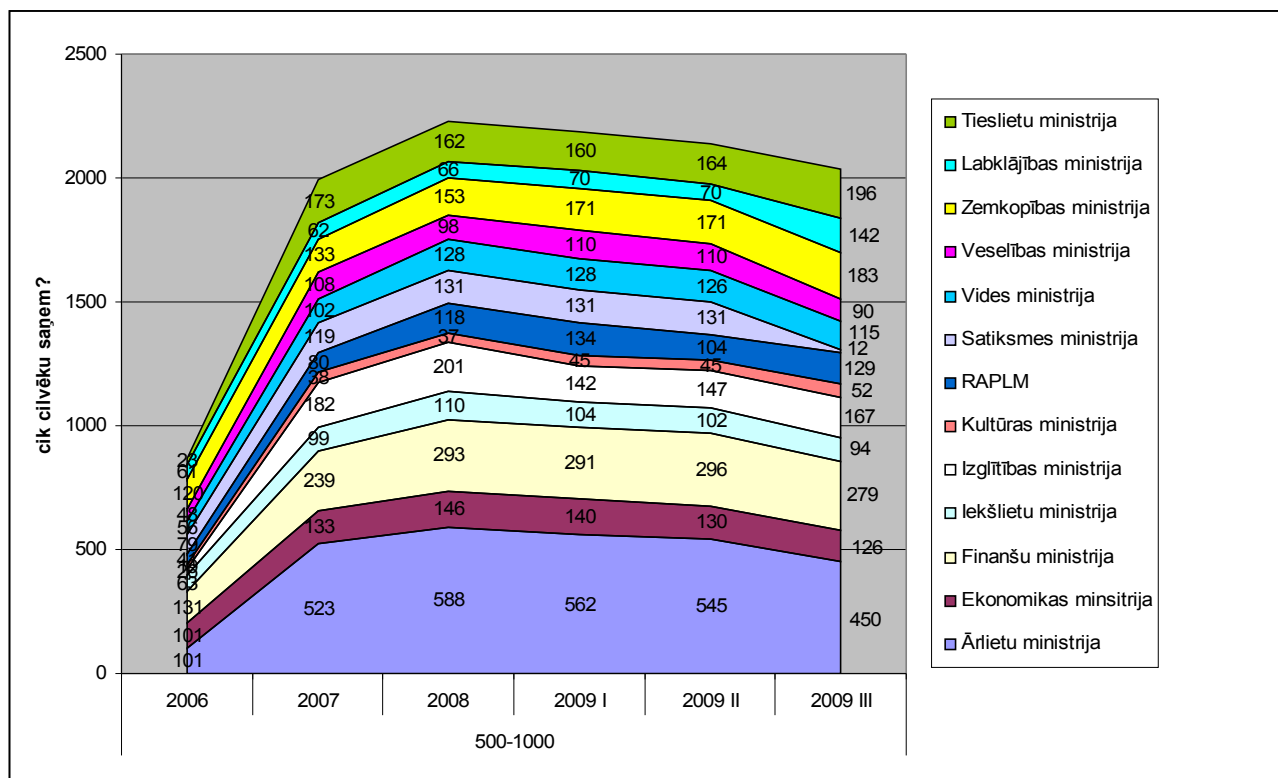

## Zīmējumi

Algas, kas zemākas par 300 Ls.....	3
Algas no 300 – 500 Ls.....	4
Algas no 500 – 1000 Ls.....	5
Algas no 1000 – 1500 Ls.....	5
Algas no 1500 – 2000 Ls.....	6
Algas no 2000 – 2500 Ls.....	6
Algas virs 2500 Ls.....	7

1. zīmējums

**Algas, kas zemākas par 300 Ls**

2. zīmējums

**Algas no 300 – 500 Ls**

3. zīmējums

**Algas no 500 – 1000 Ls**

4. zīmējums

**Algas no 1000 – 1500 Ls**

5. zīmējums

**Algas no 1500 – 2000 Ls**

6. zīmējums

**Algas no 2000 – 2500 Ls**

7. zīmējums

**Algas virs 2500 Ls**