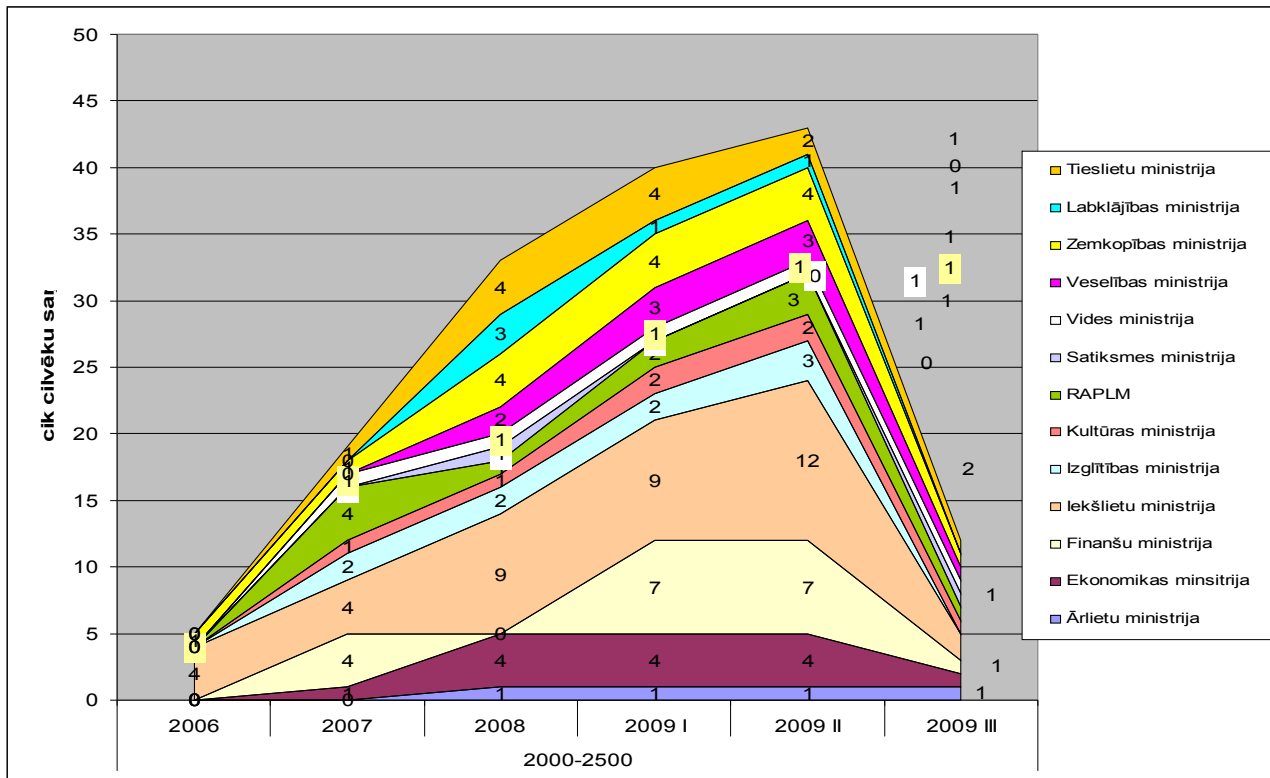

## Zīmējumi

Algas, kas zemākas par 300 Ls.....	3
Algas no 300 – 500 Ls.....	4
Algas no 500 – 1000 Ls.....	5
Algas no 1000 – 1500 Ls.....	5
Algas no 1500 – 2000 Ls.....	6
Algas no 2000 – 2500 Ls.....	6
Algas virs 2500 Ls.....	7

1. zīmējums

**Algas, kas zemākas par 300 Ls**

2. zīmējums

**Algas no 300 – 500 Ls**

3. zīmējums

**Algas no 500 – 1000 Ls**

4. zīmējums

**Algas no 1000 – 1500 Ls**

5. zīmējums

**Algas no 1500 – 2000 Ls**

6. zīmējums

**Algas no 2000 – 2500 Ls**

7. zīmējums

**Algas virs 2500 Ls**