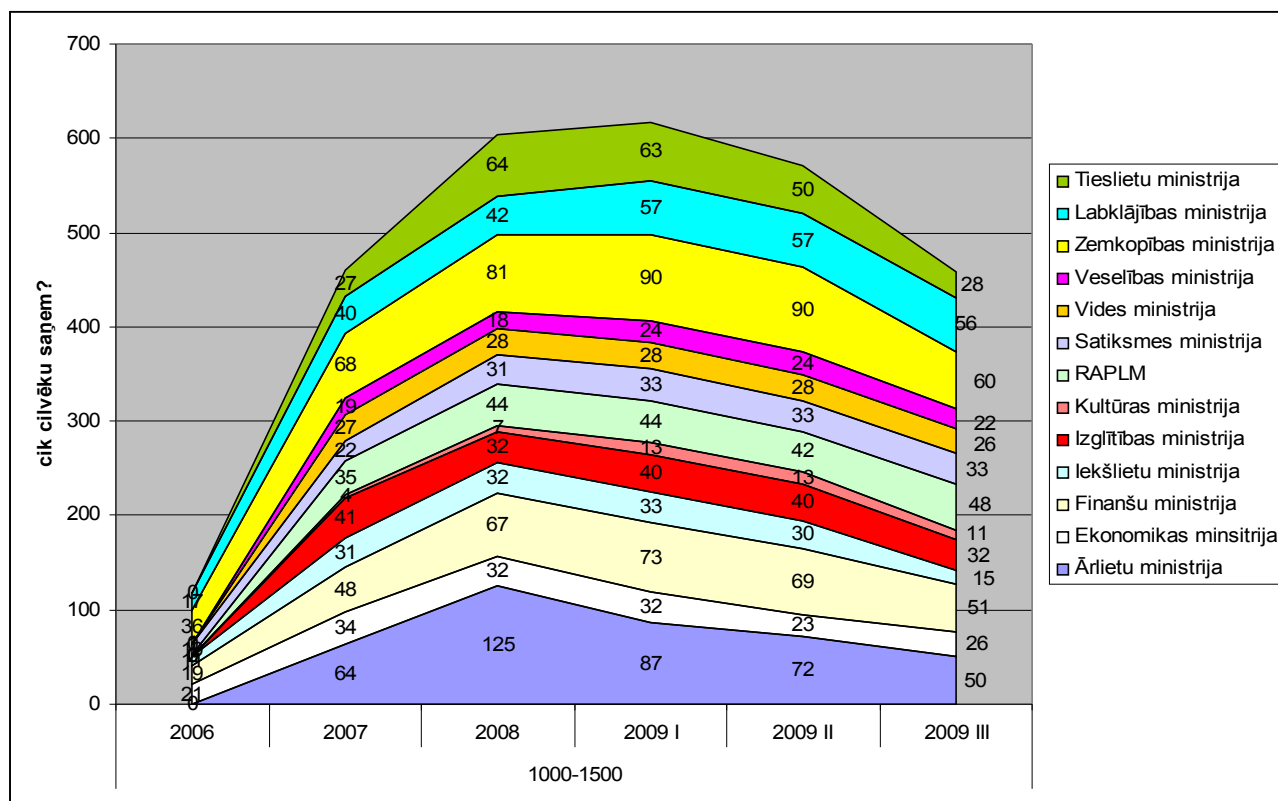

## Zīmējumi

Algas, kas zemākas par 300 Ls.....	3
Algas no 300 – 500 Ls.....	4
Algas no 500 – 1000 Ls.....	5
Algas no 1000 – 1500 Ls.....	5
Algas no 1500 – 2000 Ls.....	6
Algas no 2000 – 2500 Ls.....	6
Algas virs 2500 Ls.....	7

1. zīmējums

**Algas, kas zemākas par 300 Ls**

2. zīmējums

**Algas no 300 – 500 Ls**

3. zīmējums

**Algas no 500 – 1000 Ls**

4. zīmējums

**Algas no 1000 – 1500 Ls**

5. zīmējums

**Algas no 1500 – 2000 Ls**

6. zīmējums

**Algas no 2000 – 2500 Ls**

7. zīmējums

**Algas virs 2500 Ls**