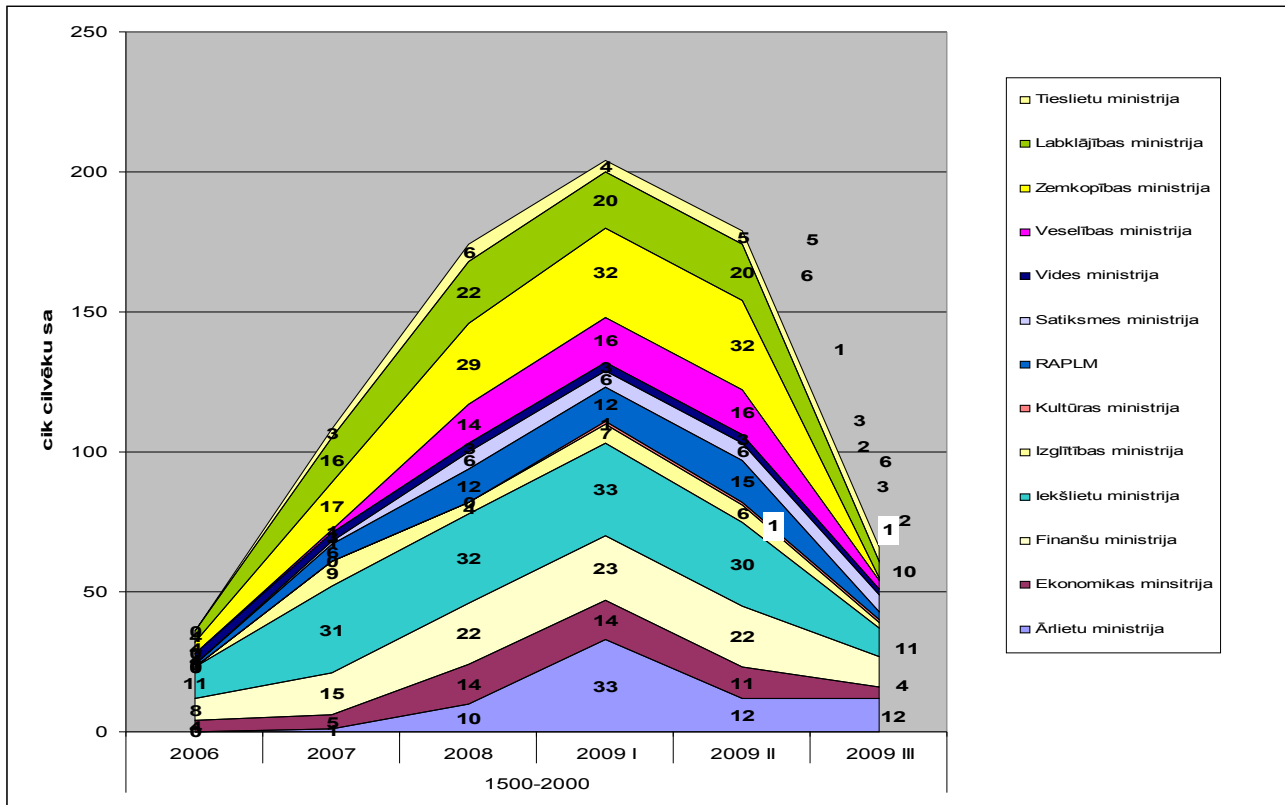

## Zīmējumi

Algas, kas zemākas par 300 Ls.....	3
Algas no 300 – 500 Ls.....	4
Algas no 500 – 1000 Ls.....	5
Algas no 1000 – 1500 Ls.....	5
Algas no 1500 – 2000 Ls.....	6
Algas no 2000 – 2500 Ls.....	6
Algas virs 2500 Ls.....	7

1. zīmējums

**Algas, kas zemākas par 300 Ls**

2. zīmējums

**Algas no 300 – 500 Ls**

3. zīmējums

**Algas no 500 – 1000 Ls**

4. zīmējums

**Algas no 1000 – 1500 Ls**

5. zīmējums

**Algas no 1500 – 2000 Ls**

6. zīmējums

**Algas no 2000 – 2500 Ls**

7. zīmējums

**Algas virs 2500 Ls**