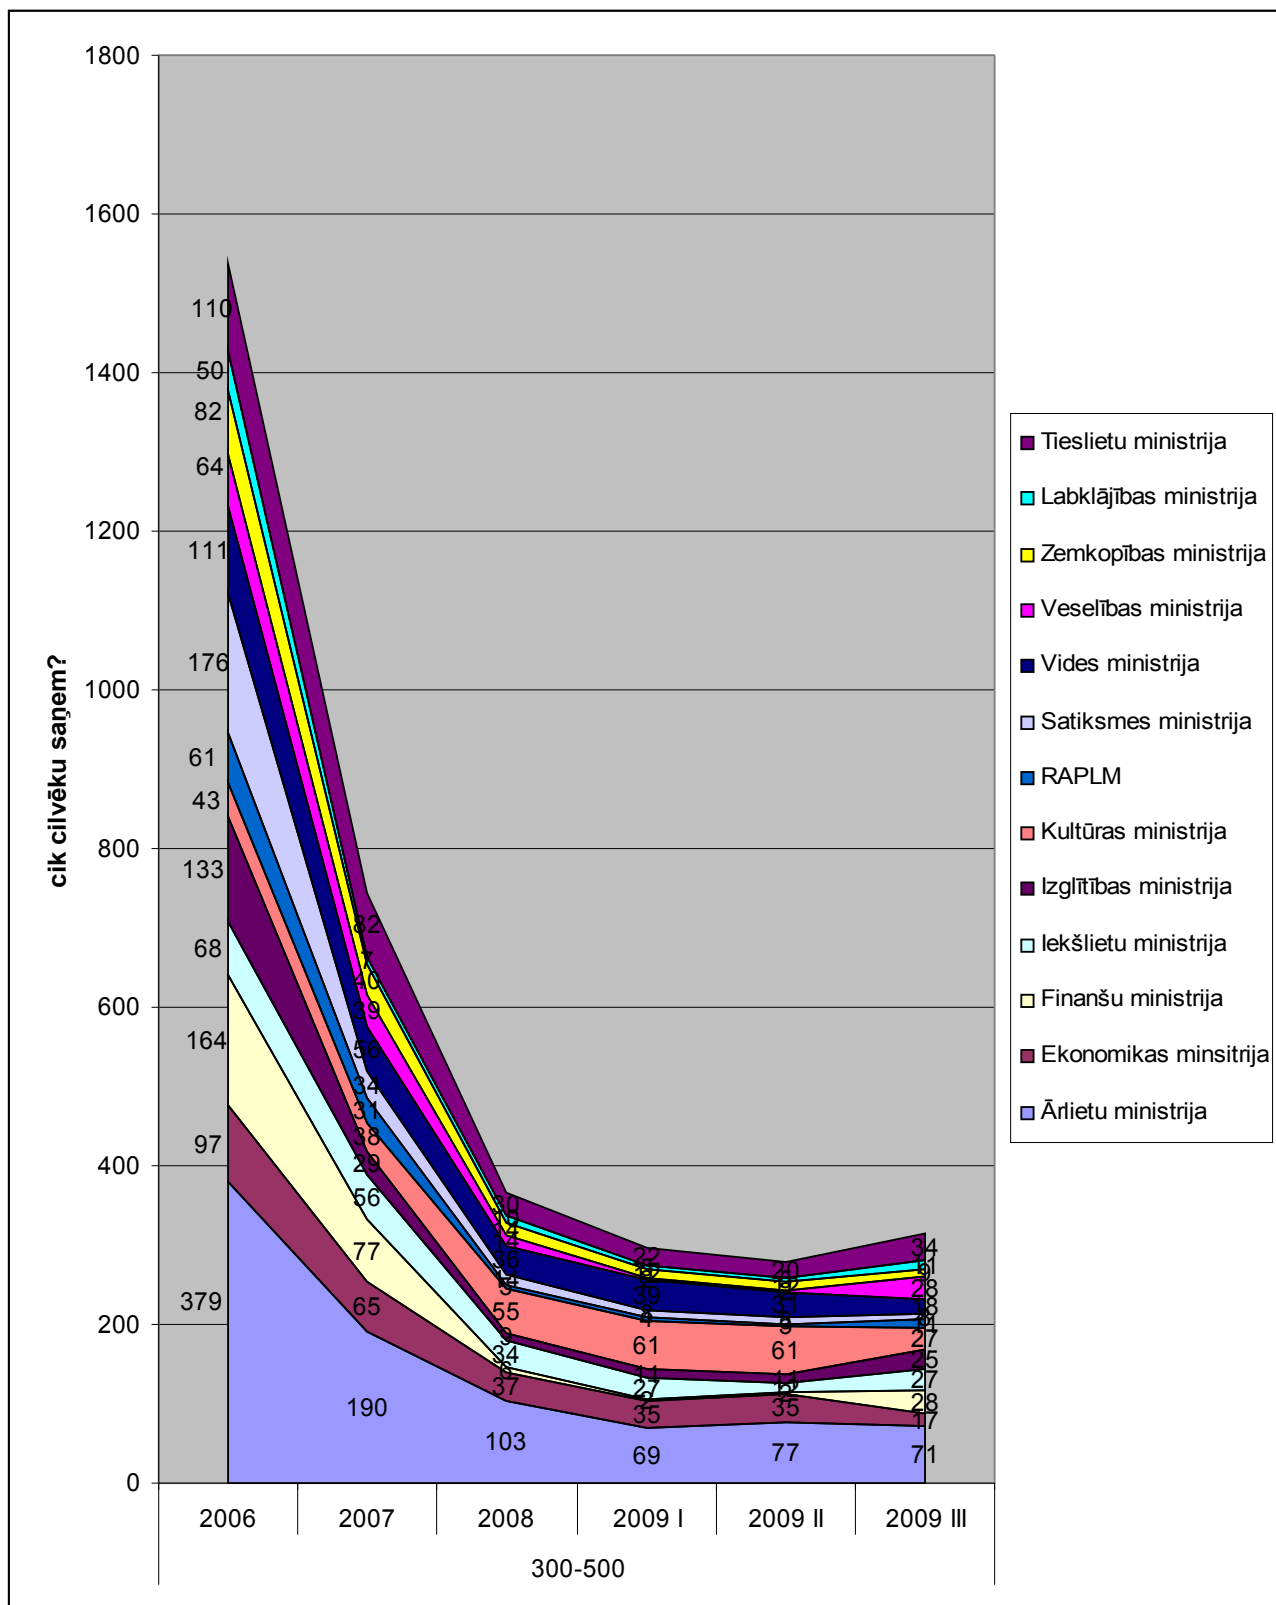

*Piemēram: Algu, kas zemāka par 300 Ls saņem nedaudz vairāk kā 500 strādājošo, no tiem 69 Tieslietu ministrijā, 2 Labklājības ministrijā...*

## Zīmējumi

Algas, kas zemākas par 300 Ls.....	3
Algas no 300 – 500 Ls.....	4
Algas no 500 – 1000 Ls.....	5
Algas no 1000 – 1500 Ls.....	5
Algas no 1500 – 2000 Ls.....	6
Algas no 2000 – 2500 Ls.....	6
Algas virs 2500 Ls.....	7

1. zīmējums

**Algas, kas zemākas par 300 Ls**

2. zīmējums

**Algas no 300 – 500 Ls**

3. zīmējums

**Algas no 500 – 1000 Ls**

4. zīmējums

**Algas no 1000 – 1500 Ls**